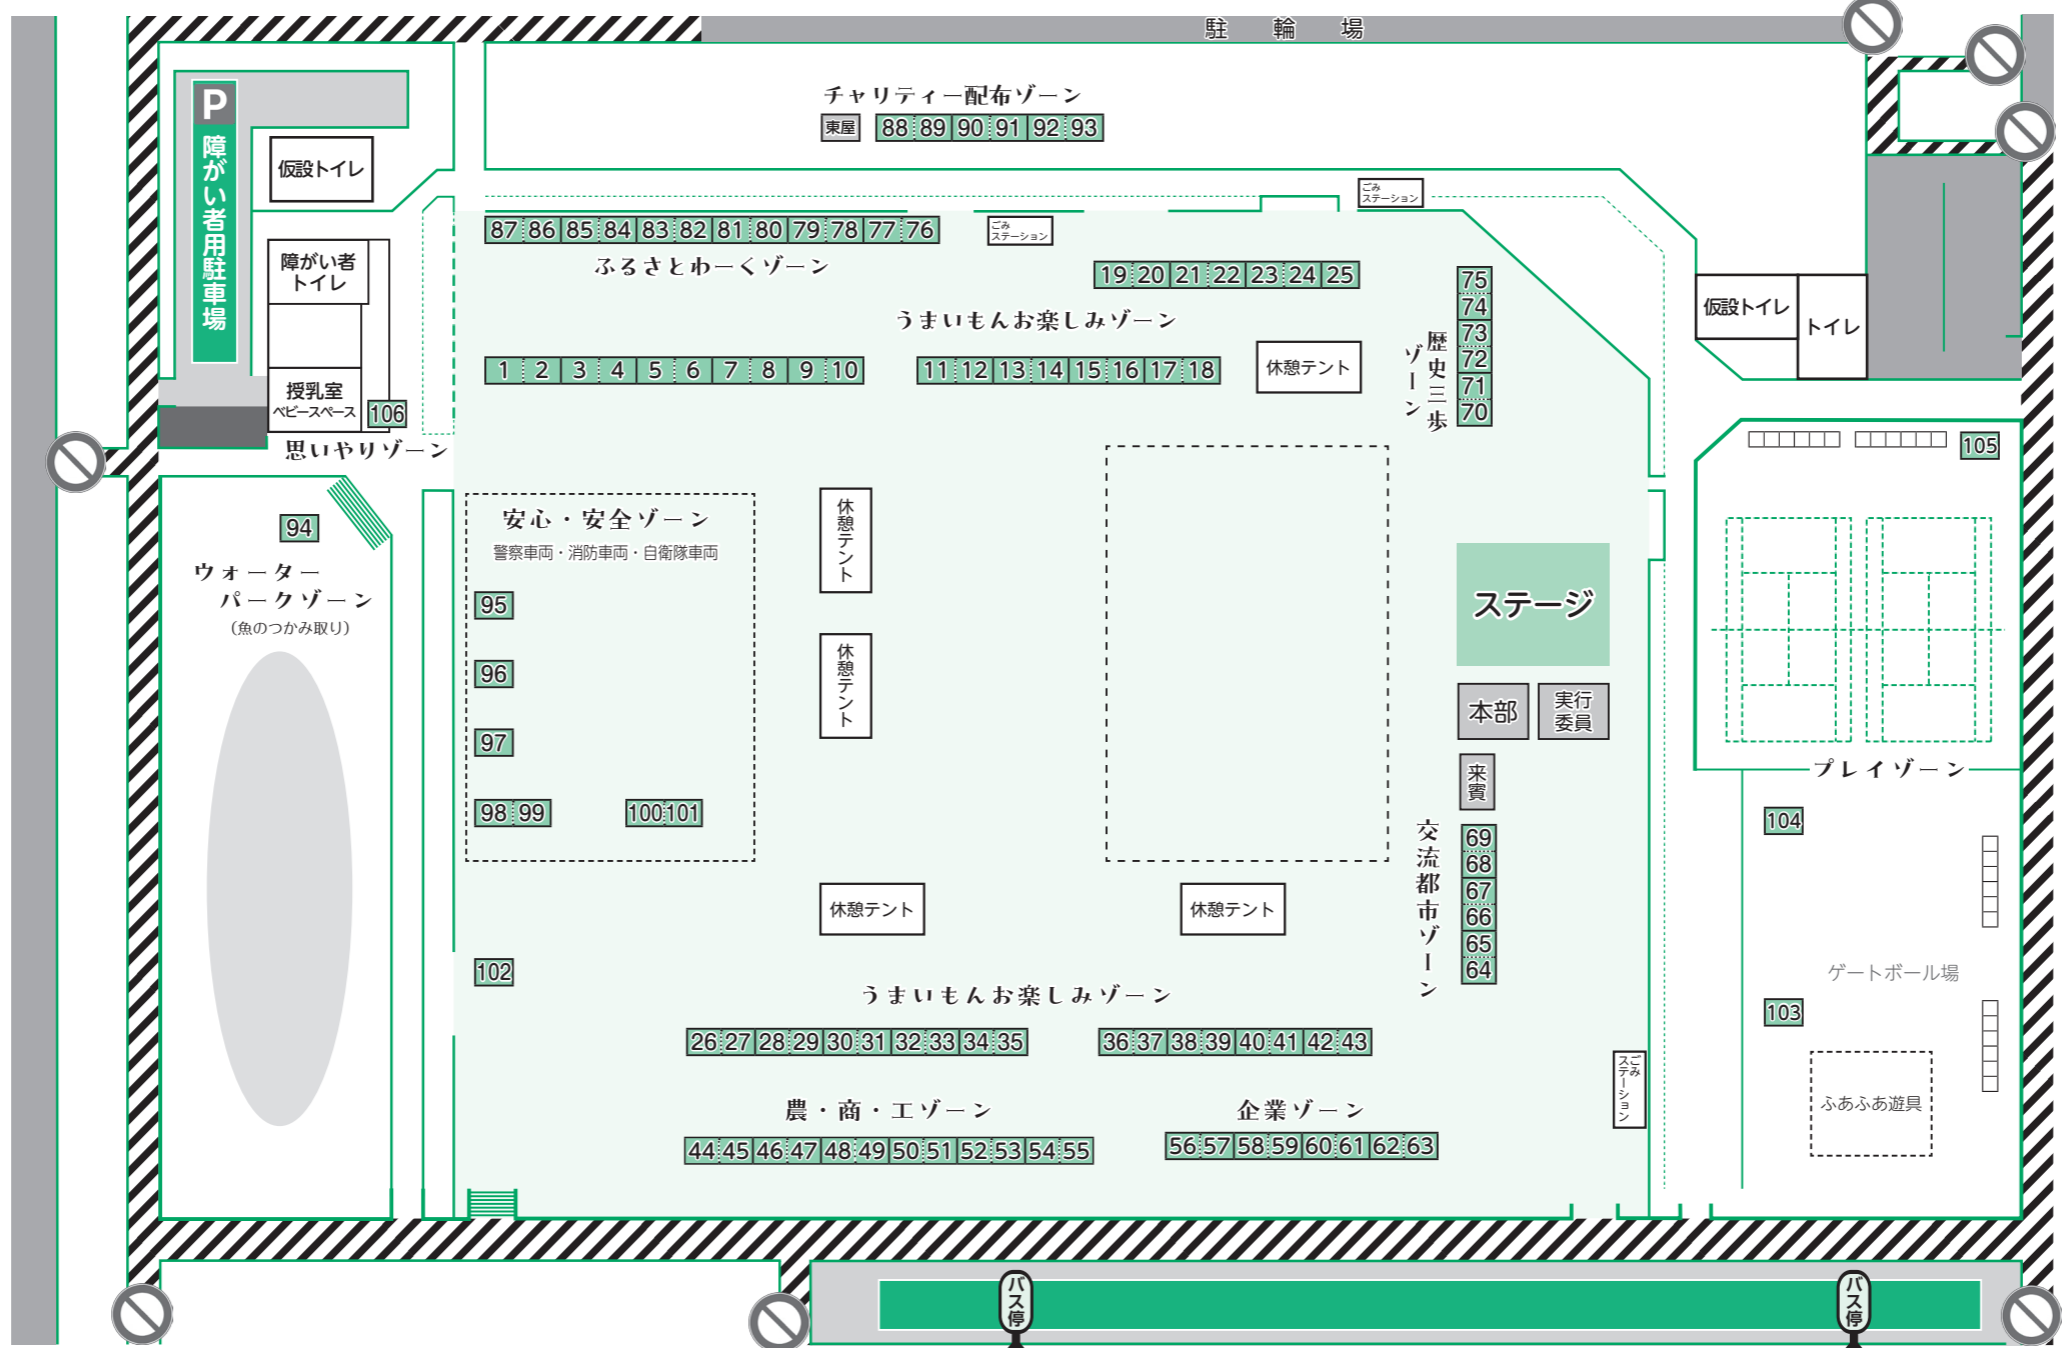

第9回 中央市ふるさとまつり 会場案内図

日時：11月3日(日・文化の日)午前9時～ 場所：玉穂ふるさとふれあい広場

1	グランド・サポート(株)中央営業所 焼きそば、焼きイカ、フランクフルト、焼きコーン
2	かつや たこ焼き、大判焼き
3	甲斐のぼりや チョコバナナ、かき米、ふりふりポテト など
4	エビス企画 焼きそば、フルーツ飴、たこ焼き、串焼き
5	居酒屋 都 焼きもつ、イカ焼き、アルコール
6	まるさや たこ焼き、大判焼き、焼きそば、フランクフルト など
7	French Bulldog ロコモコ丼、メンチカツ、牛スジカレー など
8	スタブルキッチン フリフリポテト、からあげ、フルーツあめ
9	M&M company タピオカジュース、かき米、おもちゃくじ
10	あさひや 焼きそば、ソーセージ、肉巻きおにぎり串 など
11	家庭料理キッチンそら オム焼きそば、焼きそば、アルコール、かき米 など
12	生活協同組合バルシステム山梨 バルシステム商品の試食、ヨーグルト など
13	アトラス(有) 焼きそば、フリフリポテト、生ビール など
14	北インド料理スーリヤ ケバブ、チーズナン、カレーナンセット、ラッシー
15	三代目たこすけ お好み焼き、たこ焼き、から揚げ など
16	(株)サンカイゴ 草餅、ペットボトルお茶、ペットボトル水
17	(有)真貴 とり皮、鉄板焼き、ホルモン鉄板焼き など
18	山梨県中央市まちづくりリマト計画 青春のトマト焼きそば、フランクフルト など
19	(有)橋爪商店 串焼き、いか焼き、から揚げ、ポテト など
20	小沢電工 スティックワッフル、マシュマロ など
21	まねこ屋 ジャガバター、トルネードポテト、ソフトドリンク など
22	やっこ風 青春のトマト焼きそば、肉串、かき米
23	もつ煮定食 安西食堂 もつ煮、お茶、アルコール
24	じままcafé クレープ、タピオカドリンク、かき米 など
25	(有)誠 コーヒー類、焼きそば、カラ揚げ、わた菓子 など
26	コト… チャシュー丼、クリームソーダ など